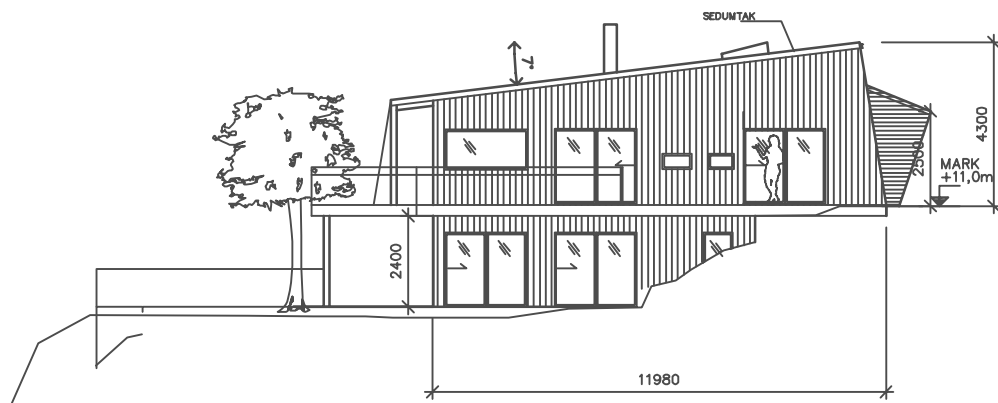

FASAD A MOT SÖDER