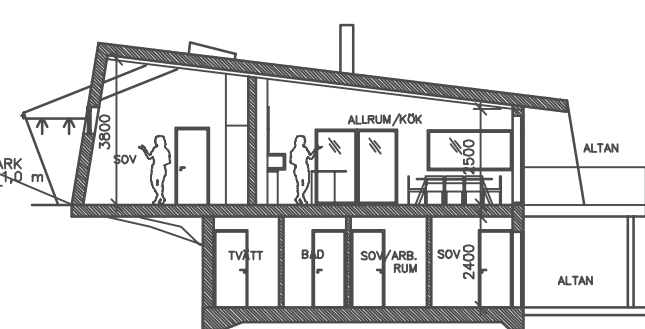

SEKTION A-A