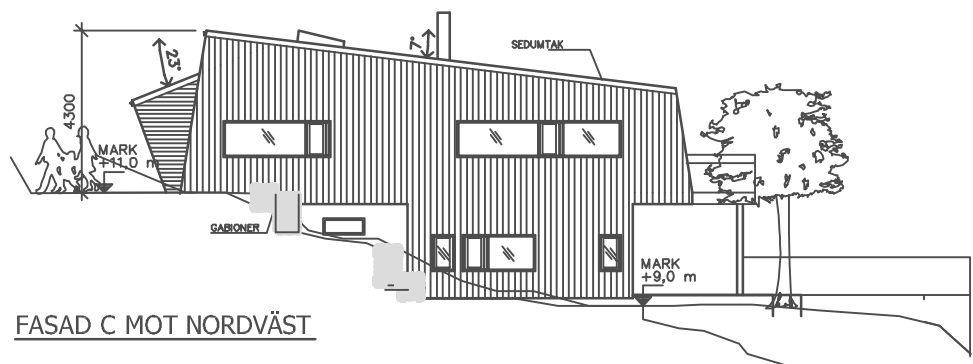

FASAD C MOT NORDVÄST