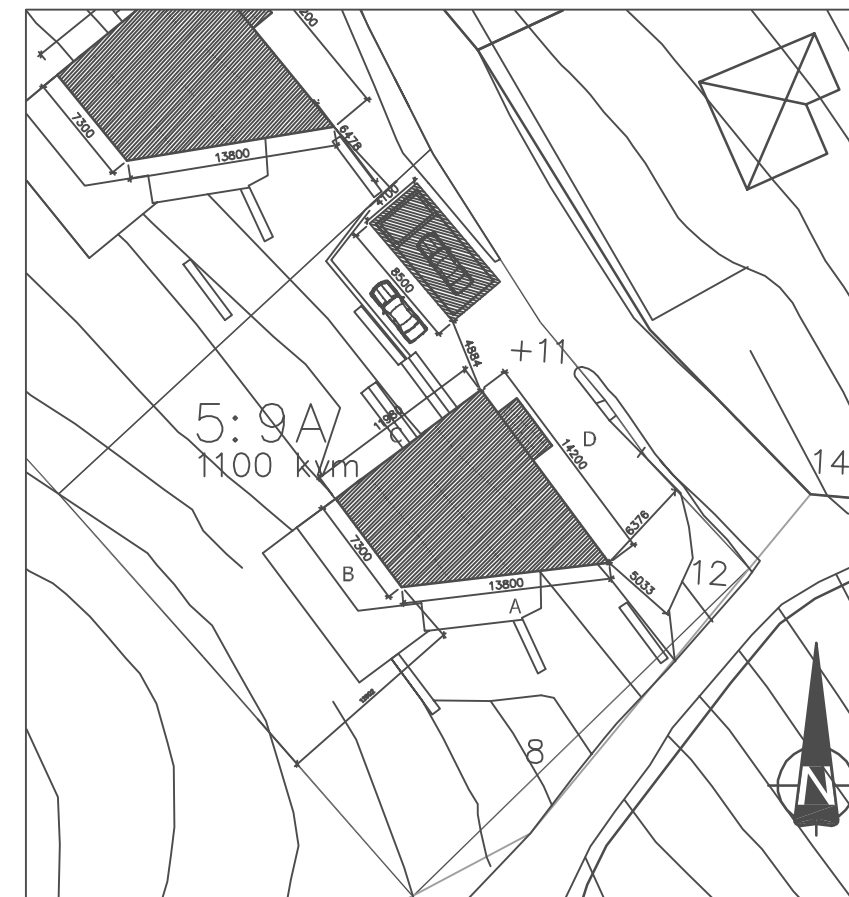

SKALA 1:250 | A1
SKALA 1:500 | A3