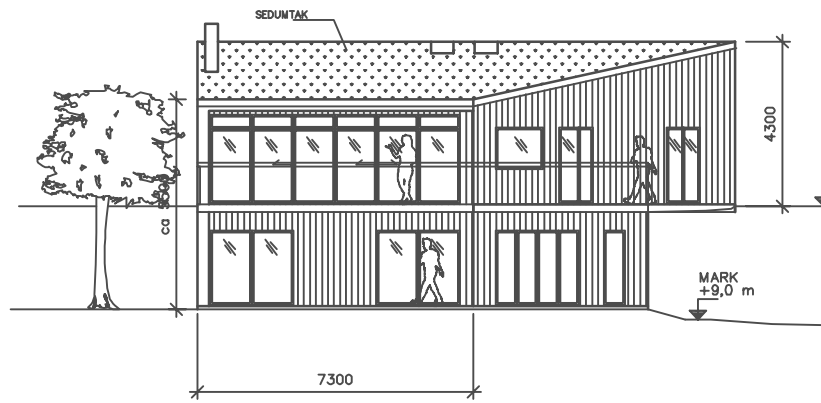

FASAD B MOT SYDVÄST