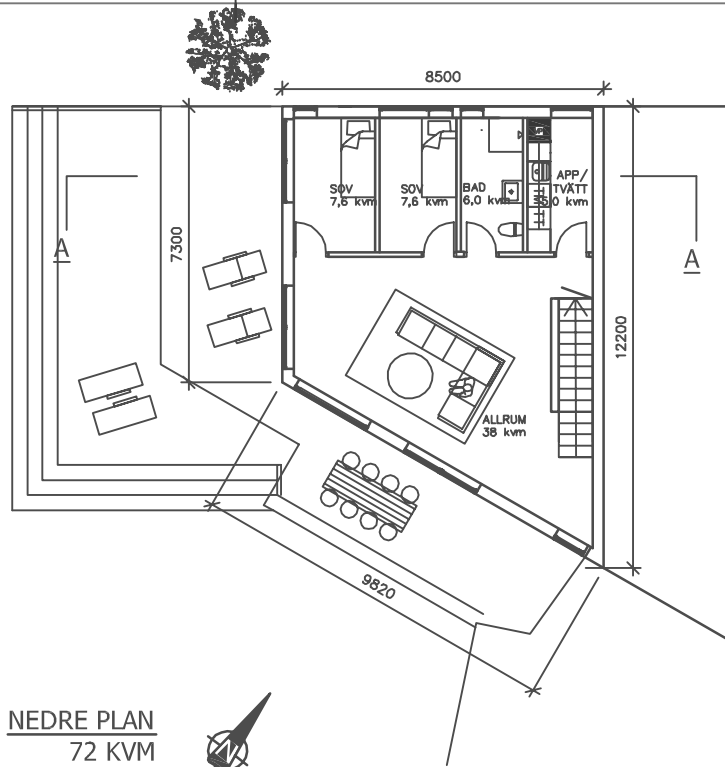

NEDRE PLAN
72 KVM