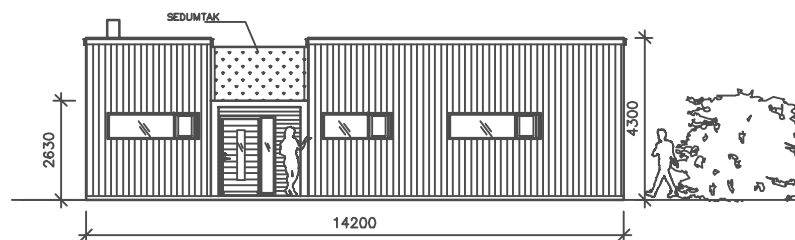

FASAD D MOT NORDÖST

BYGGLOVSHANDLING

[formelle]

arkitektur inredning design
tel. 0709 - 49 23 43
paula.stalfors@formelle.se
www.formelle.se

NYBYGGNAD ENFAMILJSVILLA
SÖDRA UTBY 5:9A
UDDEVALLA KOMMUN

UPPDRAG NR 017_002	RITAD/KONSTR AV PS	HANDLÄGGARE
DATUM 2009.12.10	ANSVARIG PS	

ENFAMILJSVILLOR
SÖDRA UTBY

SKALA A1 = 1:100
A3 = 1:200

NUMMER A305-01

BET