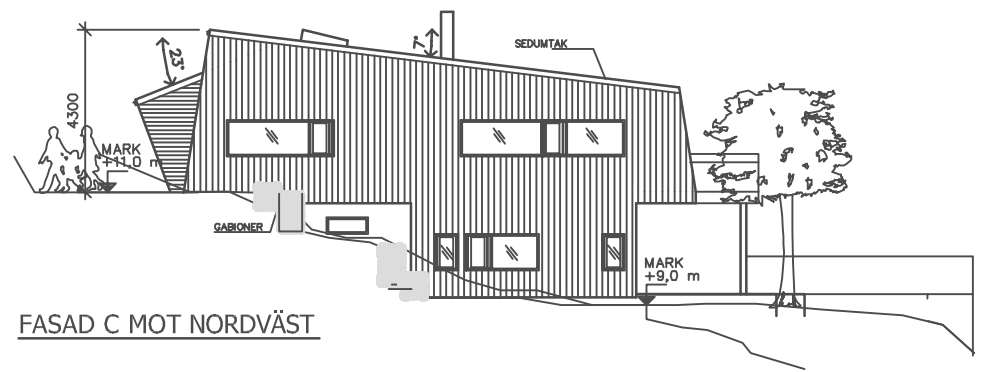

SKALA 1:250 | A1  
SKALA 1:500 | A3

BYGGLOVSHANDLING

[formelle]  
arkitektur inredning design  
tel. 0709 - 49 23 43  
paula.stalfors@formelle.se  
www.formelle.se

NYBYGGNAD ENFAMILJSVILLA  
SÖDRA UTBY 5:9B  
UDDEVALLA KOMMUN

Formelle Arkitektur, Inredning och Design  
Kläggråbergsgratan 15, nr 5, 451 30 Uddevalla Tel: 0709-49 23 43

UPPDRAG NR 017_002	RITAD/KONSTR AV PS	HANDLÄGGARE
DATUM 2009.12.10	ANSVARIG PS	

ENFAMILJSVILLOR  
SÖDRA UTBY

SKALA A1 - 1:100  
A3 - 1:200

NUMMER A305-02

I BET